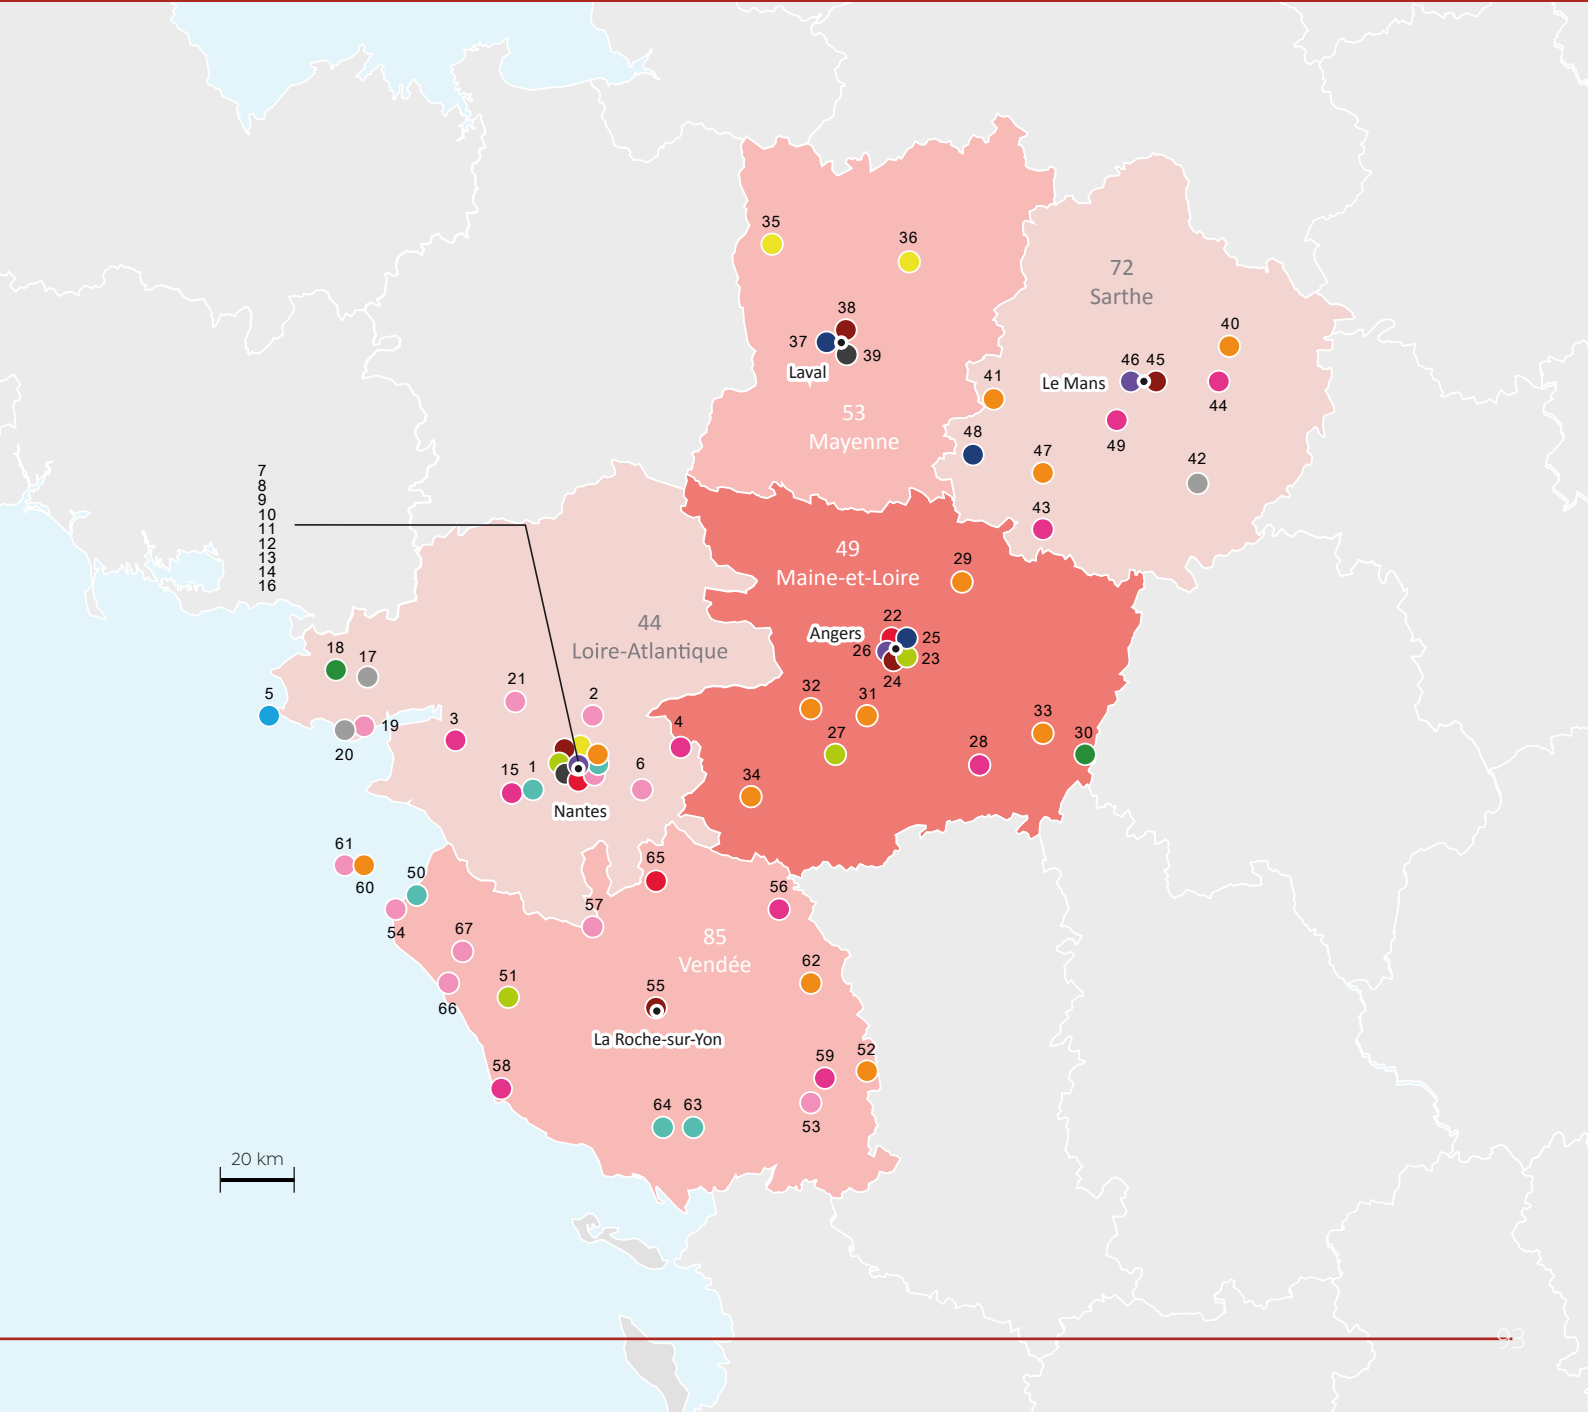

Pays de la Loire

Pays de la Loire

Loire-Atlantique (44)

1	● Réserve du lac de Grand Lieu	Bouaye
2	● Musée de l'Erdre	Carquefou
3	● Legendarie parc	Frossay
4	● Zoo	La Boissière-du-Doré
5	● Océarium	Le Croisic
6	● Musée du vignoble nantais	Le Pallet
7	● Château des ducs de Bretagne	Nantes
8	● Jardin des plantes de la ville	Nantes
9	● Musée de l'imprimerie	Nantes
10	● Muséum d'histoire naturelle	Nantes
11	● Planétarium	Nantes
12	● Plateforme C	Nantes
13	● Réserve de la baie de l'Aiguillon	Nantes *
14	● Université de Nantes - Diffusion de la culture scientifique et technique	Nantes
15	● Planète sauvage	Port-St-Père
16	● Le Chronographe ●	Rezé
17	● Chaumière briéronne	St-Joachim
18	● Parc naturel régional de Brière	St-Lyphard
19	● Écomusée	St-Nazaire
20	● Escal'Atlantic - Centre d'interprétation sur les paquebots	St-Nazaire
21	● Écomusée du pays rural nantais	Vigneux-de-Bretagne

Maine-et-Loire (49)

22	● Fab Lab de l'Istia (Université d'Angers) ●	Angers
23	● Jardin botanique de la faculté de pharmacie (Université d'Angers) ●	Angers
24	● Muséum des sciences naturelles	Angers
25	● Terre des sciences	Angers
26	● Université d'Angers - Culture scientifique et technique	Angers
27	● Jardin Camifolia	Chemillé
28	● Bioparc zoo	Doué-la-Fontaine
29	● Espace air passion - Musée régional de l'air	Marcé
30	● Parc naturel régional Loire-Anjou-Touraine	Montsoreau
31	● Musée de la vigne et du vin d'Anjou ●	St-Lambert-du-Lattay
32	● Musée des métiers	St-Laurent-de-la-plaine
33	● Musée du moteur	Saumur
34	● Musée des métiers de la chaussure	Sèvremoine

Mayenne (53)

35	● Musée de la préhistoire et du trésor gallo-romain	Ernée
36	● Musée archéologique départemental	Jublains
37	● CCSTI de Laval	Laval
38	● Musée des sciences ●	Laval
39	● Planétarium	Laval

Sarthe (72)

40	● Transvap - Chemin de fer touristique de la Sarthe	Beillé
41	● Musée Claude-Chappe	Brûlon
42	● Carnuta - Maison de l'homme et de la forêt	Jupilles
43	● Zoo	La Flèche
44	● Zoo de Pescheray	Le Breil-sur-Mérize
45	● Le musée vert - Muséum d'histoire naturelle	Le Mans
46	● Université du Maine - Pôle de culture scientifique	Le Mans
47	● Musée de la faïence et de la céramique	Malicorne-sur-Sarthe
48	● Maine sciences	Solesmes
49	● Spacyific'Zoo	Spay

Vendée (85)

50	● Réserve des marais du Müllembourg	Beauvoir-sur-Mer
51	● Jardin des olfactives	Coëx
52	● Centre minier ●	Faymoreau
53	● Musée	Fontenay-le-Comte
54	● Le Daviaud - Écomusée du marais salant	La Barre-de-Monts
55	● Musée ornithologique Charles-Payraudeau ●	La Chaize-le-Vicomte
56	● Puy du Fou	Les Epesses
57	● Historial de la Vendée	Les Lucs-sur-Boulogne
58	● Zoo	Les Sables-d'Olonne
59	● Natur'Zoo	Mervent
60	● Musée de la construction navale ●	Noirmoutier-en-l'Île
61	● Musée du château de Noirmoutier	Noirmoutier-en-l'Île
62	● Manoir des sciences	Réaumur
63	● Réserve de la casse de la Belle-Henriette	St-Denis du Payré
64	● Réserve du marais communal	St-Denis-du-Payré
65	● zBis	St-Georges-de-Montaigu
66	● Bourrine du Bois Juquaud	St-Hilaire-de-Riez
67	● Musée Charles-Milcendeau	Soullans

* localisation administrative