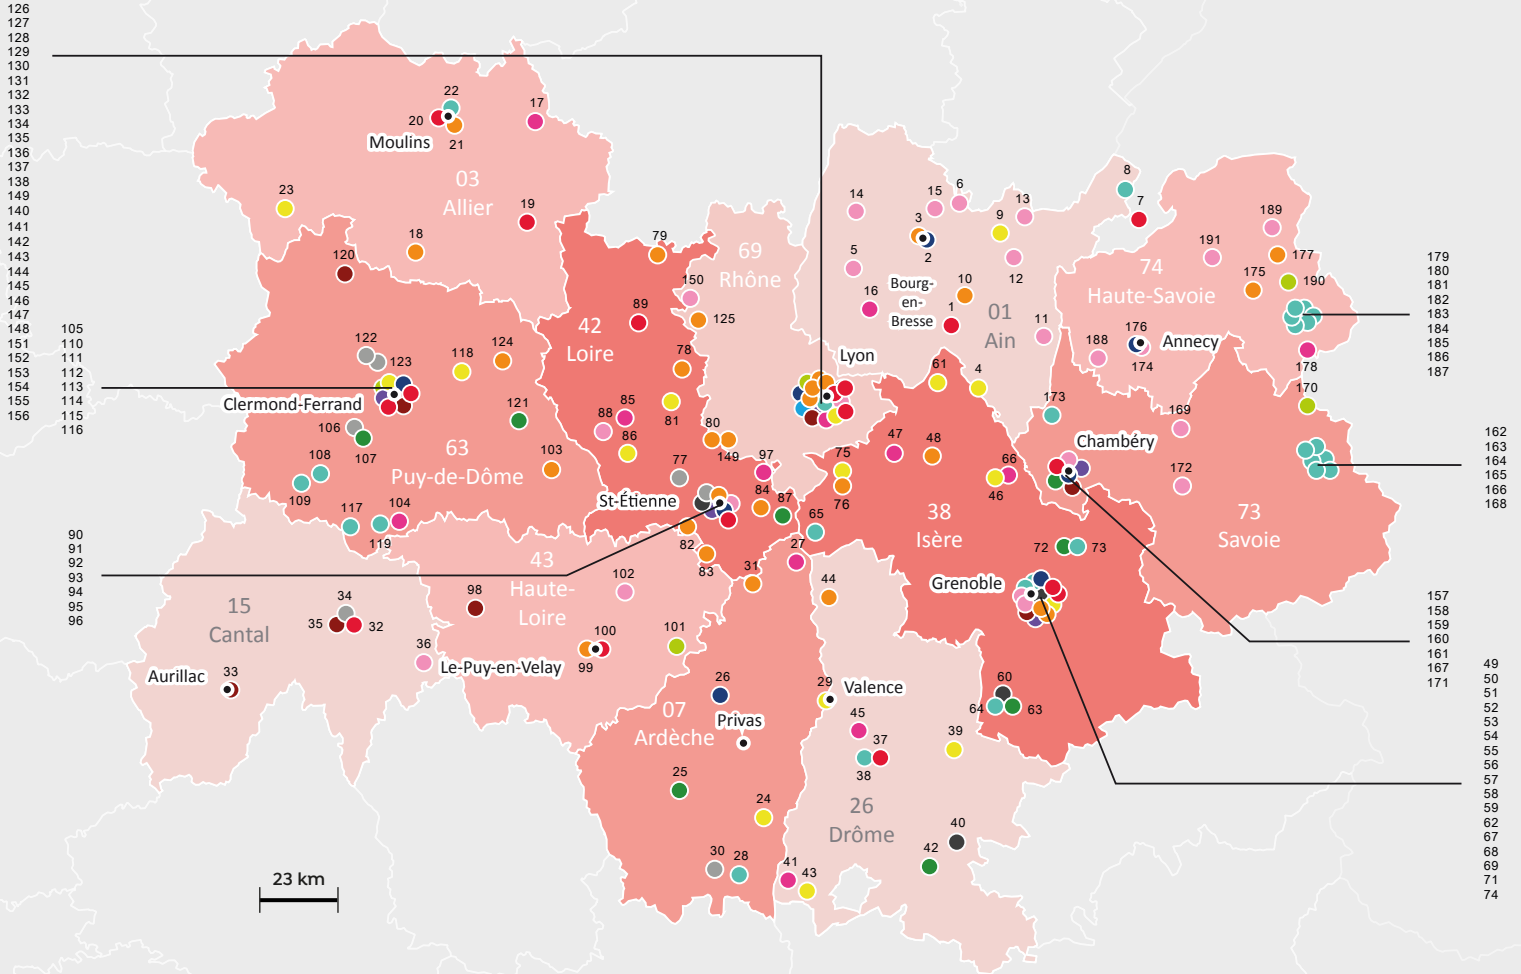

Auvergne-Rhône-Alpes

Ain (01)

1	● Lab01	Ambérieu-en-Bugey
2	● Altec - CCSTI de l'Ain	Bourg-en-Bresse
3	● Musée de la mécanographie	Bourg-en-Bresse
4	● Musée de la société d'histoire et d'archéologie	Briord
5	● Musée traditions et vie - Ancien hôpital	Châtillon-sur-Chalaronne
6	● Musée départemental du Revermont	Cuisiat
7	● Pangloss Labs	Ferney-Voltaire
8	● Réserve de la haute chaîne du Jura	Gex
9	● Musée archéologique	Izernore
10	● Musée des soieries Bonnet	Jujurieux
11	● Musée départemental du Bugey-Valromey	Lochieu
12	● Musée départemental d'histoire de la résistance et de la déportation de l'Ain et du Haut-Jura	Nantua
13	● Musée du peigne et de la plasturgie	Oyonnax
14	● Musée de la Bresse - Domaine des Planons	St-Cyr-sur-Menthon
15	● Maison de pays en Bresse	St-Étienne-du-Bois
16	● Parc des oiseaux	Villars-les-Dombes

Allier (03)

17	● Le Pal	Dompierre-sur-Besbre
18	● Maison du luthier	Jenzat
19	● Fab Lab	Lapalisse
20	● L'Atallier Fablab	Moulins
21	● Musée du bâtiment	Moulins
22	● Réserve du Val d'Allier	Moulins
23	● Musée gallo-romain	Néris-les-Bains

Ardèche (07)

24	● MuséAl	Alba-la-Romaine
25	● Parc naturel régional des monts d'Ardèche	Jaujac
26	● L'Arche des métiers	Le Cheylard
27	● Safari	Peaugres
28	● Réserve des gorges de l'Ardèche	St-Remèze
29	● Musée et site archéologique	Soyons
30	● Caverne du Pont d'Arc - Grotte Chauvet	Vallon-Pont-d'Arc
31	● Espace Joseph Besset - Musée du charronnage au car	Vanosoc

Cantal (15)

32	● La Scierie créative	Aurillac
33	● Muséum des volcans	Aurillac
34	● Maison de la Pinatelle	Chalinargues

35	● Maison de la faune	Murat
36	● Écomusée de Margeride	Ruynes-en-Margeride

Drôme (26)

37	● 8 Fab Lab Drôme	Crest
38	● Réserve des ramières du val de Drôme	Crest
39	● Musée archéologique de Die et du Diois	Die
40	● Planétarium de la Drôme provençale	La Motte-Chalancon
41	● Ferme aux crocodiles	Pierrelatte
42	● Parc naturel régional des Baronnies provençales	Sahune
43	● Musée d'archéologie tricastine	St-Paul-Trois-Châteaux
44	● Maison de la céramique	St-Uze
45	● Jardin aux oiseaux	Upie

Isère (38)

46	● Musée gallo-romain	Aoste
47	● Parc animalier du château de Moidière	Bonnefamme
48	● Musée	Bourgoin-Jallieu
49	● Musée de la viscose	Échirrolles
50	● Aconit	Grenoble
51	● Fab Lab La Casemate	Grenoble
52	● La Casemate - CCSTI de Grenoble	Grenoble
53	● Musée archéologique Grenoble St-Laurent	Grenoble
54	● Musée dauphinois	Grenoble
55	● Musée de l'ancien évêché	Grenoble
56	● Musée grenoblois des sciences médicales (Université Grenoble-Alpes)	Grenoble
57	● Muséum	Grenoble
58	● Réserve du lac Luitel	Grenoble
59	● Université Grenoble-Alpes - Direction de la culture et de la culture scientifique	Grenoble
60	● Observatoire du Trièves	Gresse-en-Vercors
61	● Musée-maison du patrimoine	Hières-sur-Amby
62	● Musée de la chimie	Jarrie
63	● Parc naturel régional du Vercors	Lans-en-Vercors
64	● Réserve des hauts plateaux du Vercors	Lans-en-Vercors
65	● Réserve de l'île de la Platière	Le Péage-de-Roussillon
66	● Domaine des fauves	Les Abreets
67	● Réserve de l'étang du Grand-Lemps	St-Égrève
68	● Espace Péri - MJC Pont du Sonnant	St-Martin-d'Hères
69	● Fab MSTIC - Fab Lab de l'université de Grenoble (Université Grenoble-Alpes)	St-Martin-d'Hères

Auvergne-Rhône-Alpes