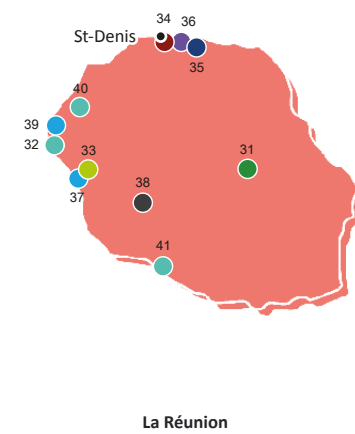

Drom-Com

Drom-Com

Guadeloupe (971)

1	● Zoo de Guadeloupe - Parc des Mamelles	<i>Bouillante</i>
2	● Écomusée de Marie-Galante	<i>Grand-Bourg</i>
3	● Réserve	<i>La Désirade</i>
4	● Réserve Îles de la Petite-Terre	<i>La Désirade</i>
5	● Aquarium de la Guadeloupe	<i>Le Gosier</i>
6	● Archipel des sciences - CCSTI de Guadeloupe	<i>Le Lamentin</i>
7	● Université des Antilles	<i>Pointe-à-Pitre</i>
8	● Parc national de la Guadeloupe	<i>St-Claude</i>

Martinique (972)

9	● Parc naturel régional de Martinique	<i>Fort-de-France</i>
10	● Réserve de la presqu'île de la Caravelle	<i>Fort-de-France</i>
11	● Réserve des îlets de Ste-Anne	<i>Fort-de-France</i>
12	● Pavillon d'exploration de la nature - Domaine d'émeraude	<i>Le Morne-Rouge</i>
13	● La Savane des esclaves	<i>Les Trois-Îlets</i>
14	● Écomusée de la Martinique	<i>Rivière-Pilote</i>
15	● Carbet des sciences - CCSTI de la Martinique	<i>St-Joseph</i>
16	● Centre de découverte des sciences et de la terre	<i>St-Pierre</i>
17	● Zoo de Martinique	<i>St-Pierre</i>

Guyane (973)

18	● Réserve de l'Amana	<i>Awala-Yalimapo</i>
19	● La Canopée des sciences - CCSTI de Guyane	<i>Cayenne</i>
20	● Parc naturel régional de Guyane	<i>Cayenne</i>
21	● Réserve de la Trinité	<i>Cayenne</i> *
22	● Réserve de l'île du Grand-Connétable	<i>Cayenne</i> *
23	● Réserve des marais de Kaw-Roura	<i>Cayenne</i> *
24	● Réserve des Nouragues	<i>Cayenne</i> *
25	● Université de Guyane	<i>Cayenne</i>
26	● Musée de l'espace ●	<i>Kourou</i>
27	● Zoo de Guyane	<i>Macouria</i>
28	● Réserve du mont Grand Matoury	<i>Matoury</i>
29	● Écomusée municipal d'Approuague-Kaw	<i>Régina</i>
30	● Parc amazonien de Guyane	<i>Remire-Montjoly</i>

La Réunion (974)

31	● Parc national de La Réunion	<i>La Plaine-des-Palmistes</i>
32	● Réserve marine de La Réunion	<i>La Saline-les-Bains</i>
33	● Mascarin - Jardin botanique de La Réunion	<i>St-Denis</i>
34	● Muséum d'histoire naturelle	<i>St-Denis</i>
35	● Sciences Réunion - CCSTI de l'île de La Réunion	<i>St-Denis</i>
36	● Université de La Réunion - Médiation scientifique	<i>St-Denis</i>
37	● Kélonia	<i>St-Leu</i>
38	● Observatoire astronomique des Makes	<i>St-Louis</i>
39	● Aquarium de La Réunion	<i>St-Paul</i>
40	● Réserve de l'étang	<i>St-Paul</i>
41	● Réserve des Terres australes françaises	<i>St-Pierre</i>

Mayotte (976)

42	● Réserve de l'îlot Mbouzi	<i>Mamoudzou</i>

St-Barthélemy (977)

43	● Réserve de St-Barthélemy	<i>St-Barthélemy</i> *

St-Martin (978)

44	● Réserve	<i>St-Martin</i> *

Polynésie française (987)

45	● Université de la Polynésie française	<i>Faa'a - Tahiti</i>

Nouvelle-Calédonie (988)

46	● Aquarium des lagons	<i>Nouméa</i>
47	● Parc zoologique et forestier Michel-Corbasson	<i>Nouméa</i>
48	● Université de la Nouvelle-Calédonie	<i>Nouméa</i>

* localisation administrative