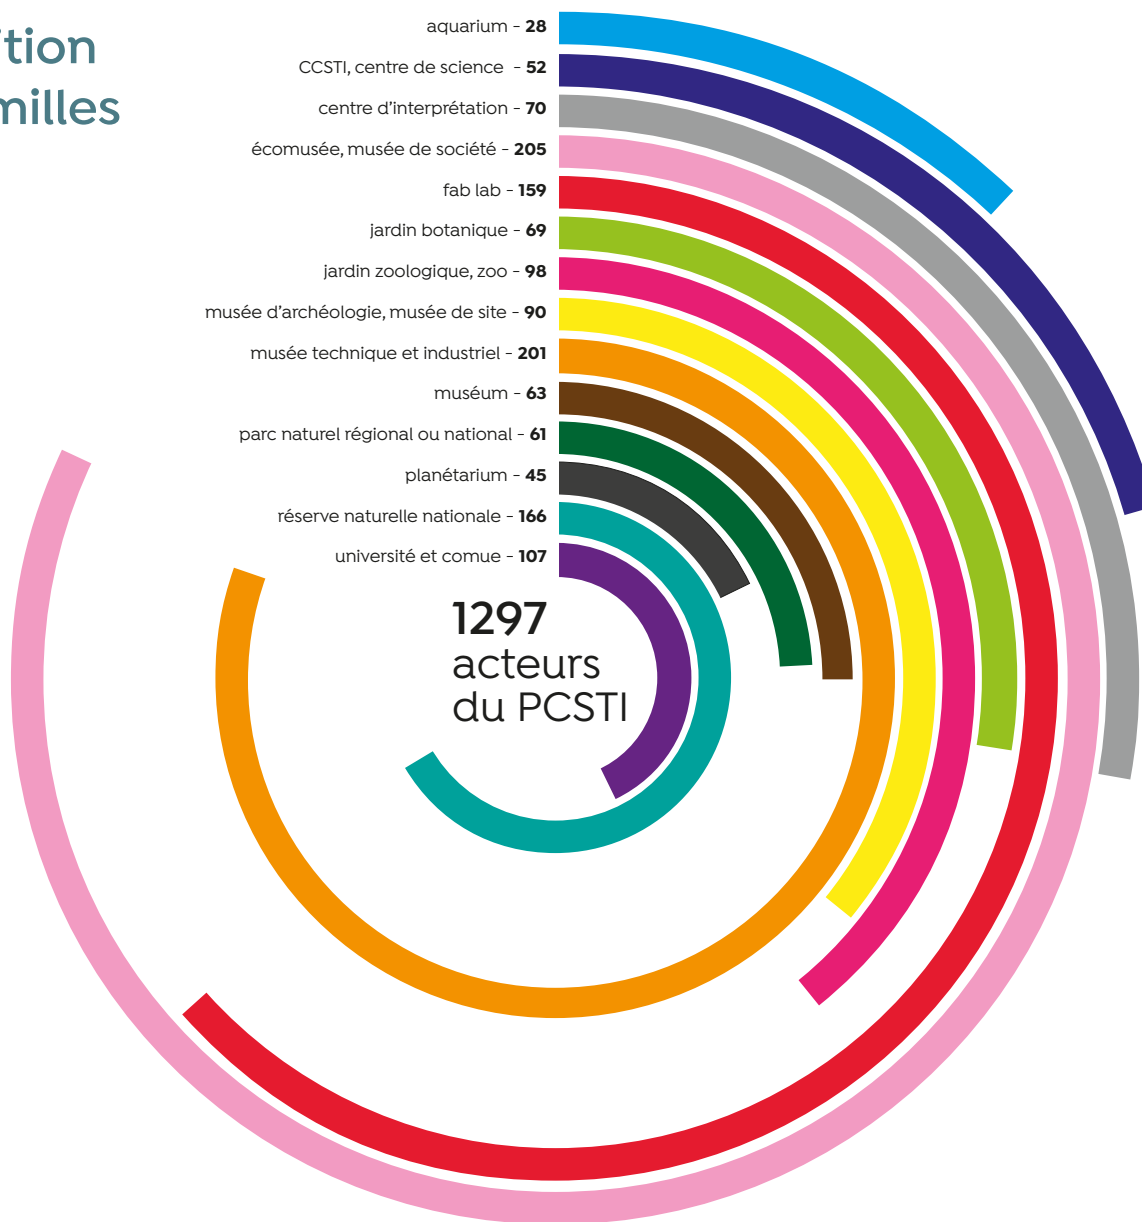

cartographie en chiffres clés

répartition par familles