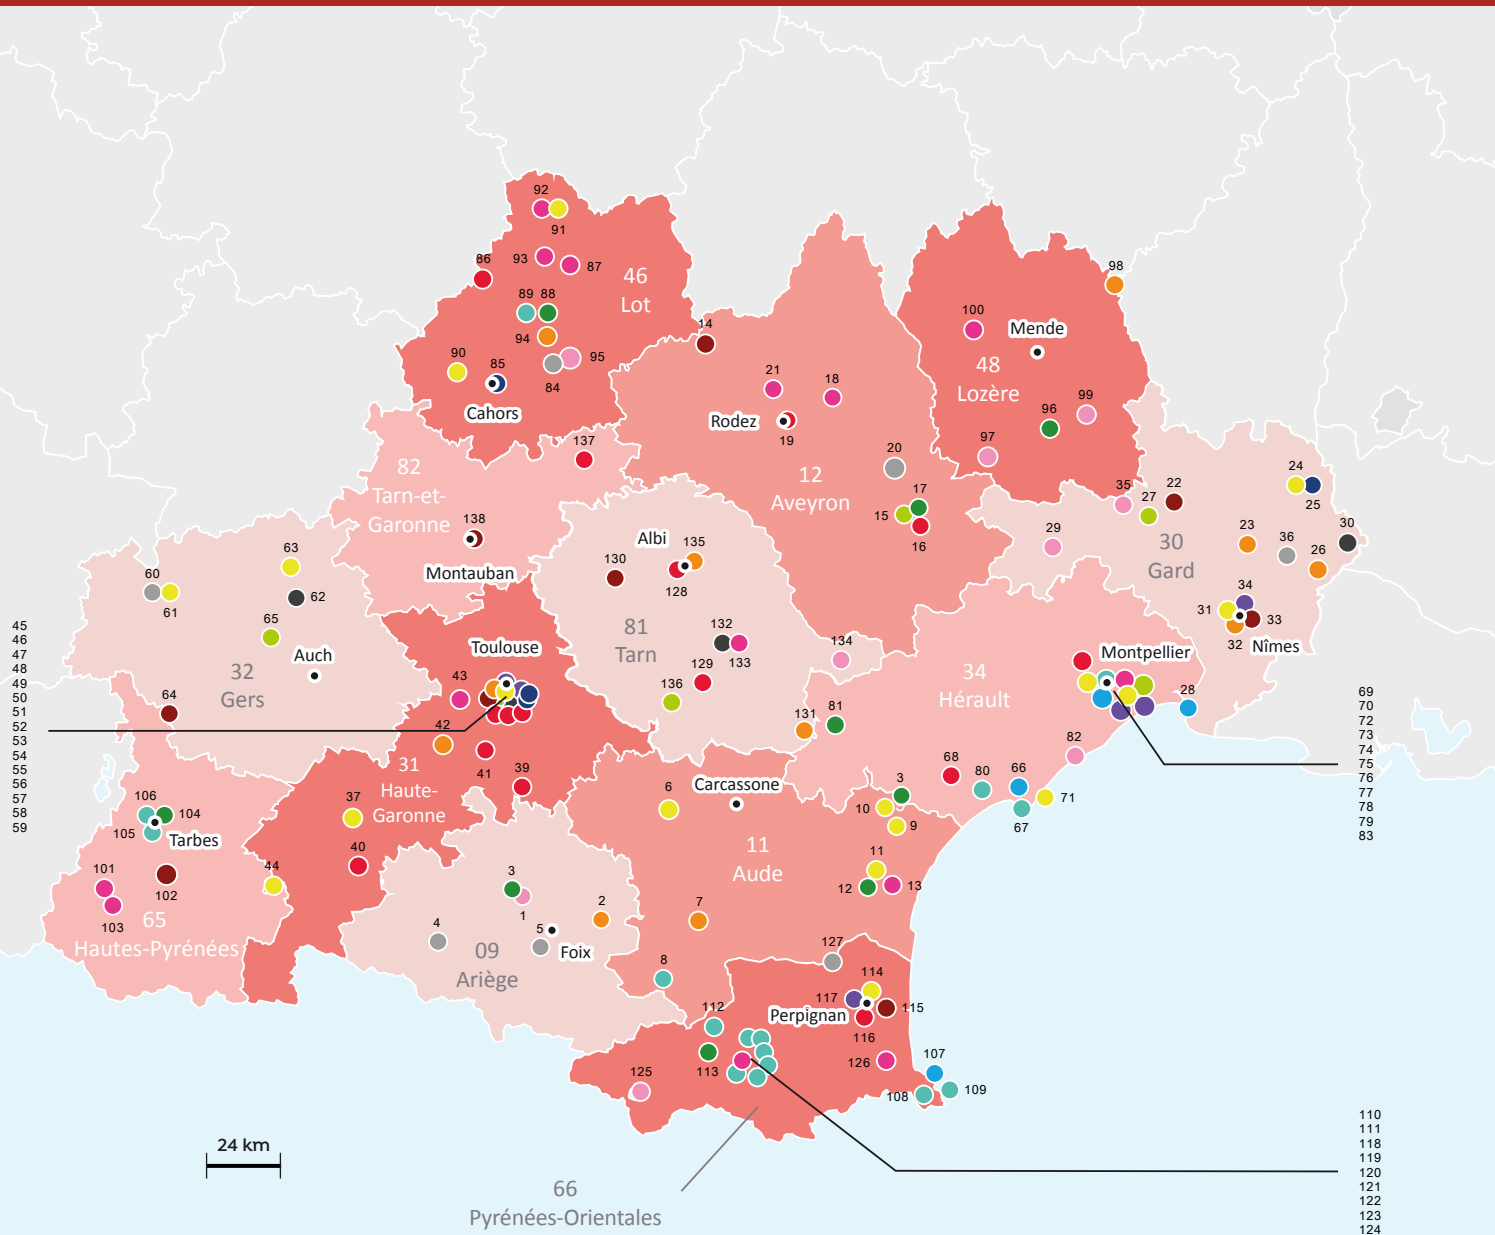

Nouvelle-Aquitaine

64	● Université Bordeaux-Montaigne (Bordeaux-III) - Pôle culture et vie étudiante	Pessac
65	● Zoo	Pessac
66	● Réserve de Saucats et La Brède	Saucats
67	● Jardin botanique de Talence	Villave-d'Ornon

Landes (40)

68	● Fabriques alternatives	Coudures
69	● Art3fact Lab	Dax
70	● Graine de forêt	Garein
71	● Musée départemental d'histoire et d'archéologie de l'abbaye d'Arthous	Hastingues
72	● Réserve du marais d'Orx	Labenne
73	● Zoo	Labenne
74	● Réserve du Courant d'Huchet	Léon
75	● Réserve des prés salés d'Arès et de Lège-Cap Ferret	Morcenx
76	● Écomusée de Marquèze	Sabres
77	● Musée du lac	Sanguinet
78	● Réserve de l'Étang noir	Seignosse
79	● L'Établi	Soustons

Lot-et-Garonne (47)

80	● Réserve nationale de la frayère d'Alose	Agen
81	● Musée du liège et du bouchon	Mézin
82	● Réserve de l'étang de la Mazière	Villeton

Pyrénées-Atlantiques (64)

83	● Zoo	Asson
84	● Centre minier	Banca
85	● Muséum d'histoire naturelle	Bayonne
86	● Aquarium	Biarritz
87	● Société d'astronomie populaire de la côte basque	Biarritz
88	● Lacq Odyssee - CCSTI des Pyrénées-Atlantiques et des Landes	Mourenx
89	● Fab Lab	Pau
90	● Université de Pau et des Pays de l'Adour - Mission culture scientifique et technique	Pau
91	● Jardin botanique littoral Paul-Jovet	St-Jean-de-Luz
92	● Les grottes d'Isturitz et d'Oxocelhaya	St-Martin-d'Arberoue

Deux-Sèvres (79)

93	● Magic Fab Lab french	Bouillé Ioretz
94	● Château de Javarzay	Chef-Boutonne
95	● Parc naturel régional du marais poitevin	Coulon
96	● Arboretum du chemin de la découverte	Melle
97	● Parthlab	Parthenay
98	● Réserve du Toarcien	Thouars
99	● Zoodyssée	Villiers-en-Bois

Vienne (86)

100	● Musée auto, moto, vélo	Châtellerauld
101	● Planétarium du collège George-Sand	Châtellerauld
102	● Les géants du ciel - Vol en scène	Chauvigny
103	● Planète crocodiles	Civaux
104	● Musée municipal	Civray
105	● Quailab	Ligugé
106	● Jardin botanique (Université de Poitiers) ●	Mignaloux-Beauvoir
107	● Écomusée du Montmorillonnais ●	Montmorillon
108	● Espace Mendès-France ●	Poitiers
109	● Université de Poitiers - Mission culture scientifique et médiation scientifique, valorisation du patrimoine culturel et scientifique	Poitiers
110	● Vallée des singes	Romagne
111	● Parc zoologique Bois de St-Pierre	Smarves
112	● Réserve du Pinail	Vouneuil-sur-Vienne

Haute-Vienne (87)

113	● Parc du Reynou	Le Vigen
114	● Aquarium du Limousin	Limoges
115	● Jardin botanique municipal	Limoges
116	● LimouziLab	Limoges
117	● Musée du four des Casseaux	Limoges
118	● Musée national Adrien-Dubouché - Cité de la céramique	Limoges
119	● Récréasciences - CCSTI Limousin	Limoges
120	● Université de Limoges - Service culturel	Limoges
121	● Réserve de l'astroblème	Rochechouart
122	● Réserve de la tourbière des Dagues	St-Léger-la-Montagne
123	● HistoRail - Musée du chemin de fer	St-Léonard-de-Noblat

* localisation administrative