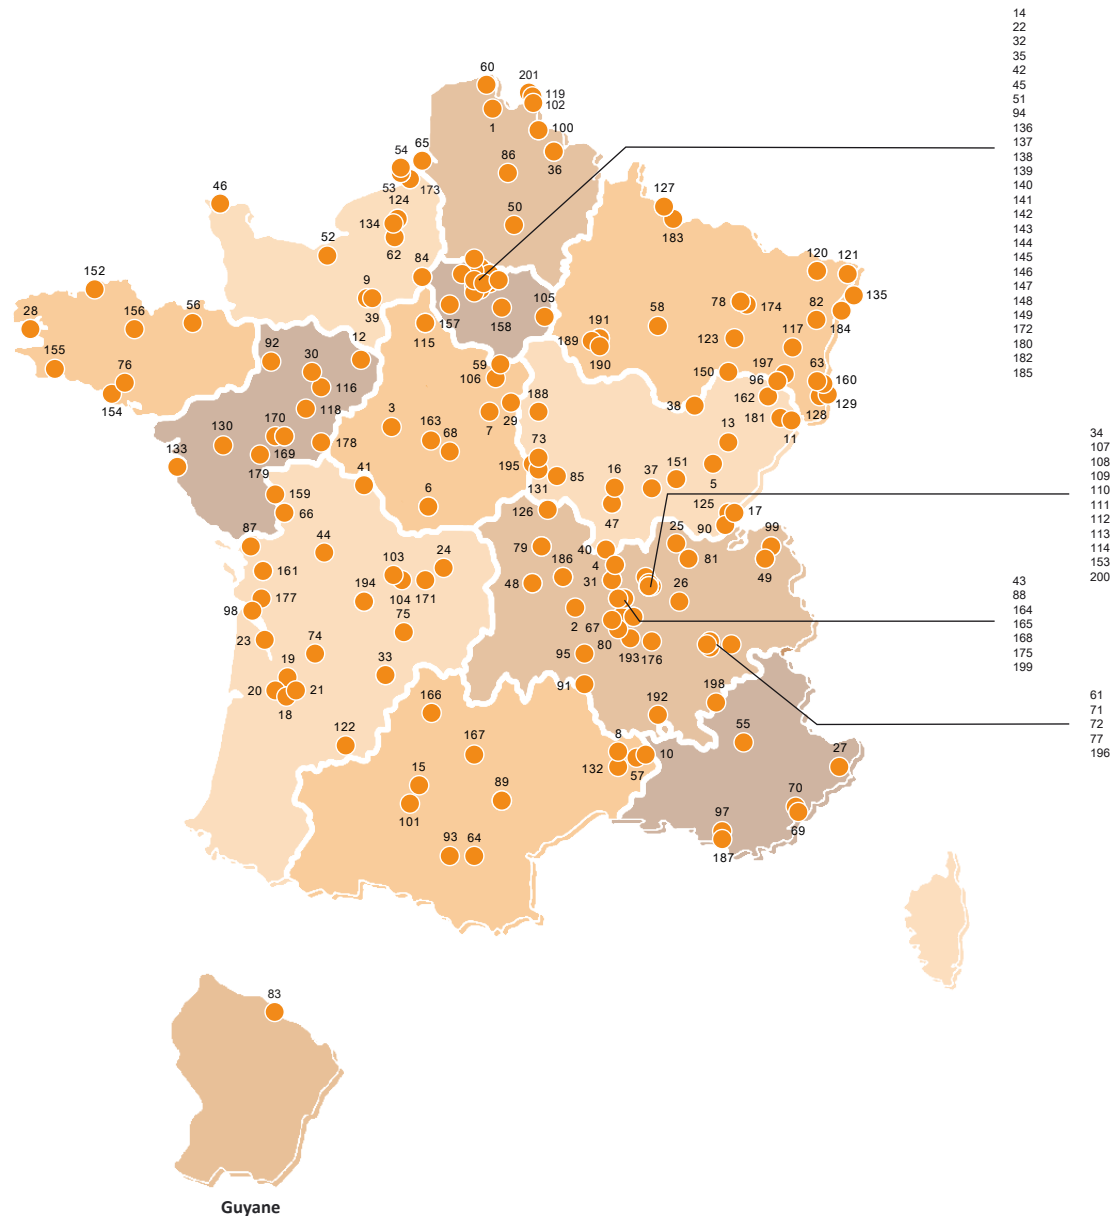

musée technique et industriel

85 km

musée technique et industriel