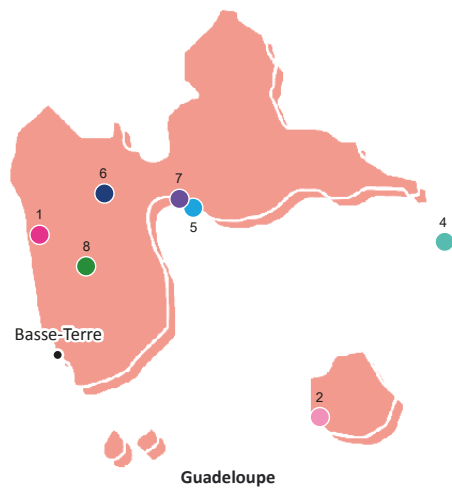

Drom-Com

Drom-Com

Guadeloupe (971)

1	● Zoo de Guadeloupe - Parc des Mamelles	<i>Bouillante</i>
2	● Écomusée de Marie-Galante	<i>Grand-Bourg</i>
3	● Réserve	<i>La Désirade</i>
4	● Réserve Îles de la Petite-Terre	<i>La Désirade</i>
5	● Aquarium de la Guadeloupe	<i>Le Gosier</i>
6	● Archipel des sciences - CCSTI de Guadeloupe	<i>Le Lamentin</i>
7	● Université des Antilles	<i>Pointe-à-Pitre</i>
8	● Parc national de la Guadeloupe	<i>St-Claude</i>

Martinique (972)

9	● Parc naturel régional de Martinique	<i>Fort-de-France</i>
10	● Réserve de la presqu'île de la Caravelle	<i>Fort-de-France</i>
11	● Réserve des îlets de Ste-Anne	<i>Fort-de-France</i>
12	● Pavillon d'exploration de la nature - Domaine d'émeraude	<i>Le Morne-Rouge</i>
13	● La Savane des esclaves	<i>Les Trois-Îlets</i>
14	● Écomusée de la Martinique	<i>Rivière-Pilote</i>
15	● Carbet des sciences - CCSTI de la Martinique	<i>St-Joseph</i>
16	● Centre de découverte des sciences et de la terre	<i>St-Pierre</i>
17	● Zoo de Martinique	<i>St-Pierre</i>

Guyane (973)

18	● Réserve de l'Amana	<i>Awala-Yalimapo</i>
19	● La Canopée des sciences - CCSTI de Guyane	<i>Cayenne</i>
20	● Parc naturel régional de Guyane	<i>Cayenne</i>
21	● Réserve de la Trinité	<i>Cayenne</i> *
22	● Réserve de l'île du Grand-Connétable	<i>Cayenne</i> *
23	● Réserve des marais de Kaw-Roura	<i>Cayenne</i> *
24	● Réserve des Nouragues	<i>Cayenne</i> *
25	● Université de Guyane	<i>Cayenne</i>
26	● Musée de l'espace ●	<i>Kourou</i>
27	● Zoo de Guyane	<i>Macouria</i>
28	● Réserve du mont Grand Matoury	<i>Matoury</i>
29	● Écomusée municipal d'Approuague-Kaw	<i>Régina</i>
30	● Parc amazonien de Guyane	<i>Remire-Montjoly</i>

La Réunion (974)

31	● Parc national de La Réunion	<i>La Plaine-des-Palmistes</i>
32	● Réserve marine de La Réunion	<i>La Saline-les-Bains</i>
33	● Mascarin - Jardin botanique de La Réunion	<i>St-Denis</i>
34	● Muséum d'histoire naturelle	<i>St-Denis</i>
35	● Sciences Réunion - CCSTI de l'île de La Réunion	<i>St-Denis</i>
36	● Université de La Réunion - Médiation scientifique	<i>St-Denis</i>
37	● Kélonia	<i>St-Leu</i>
38	● Observatoire astronomique des Makes	<i>St-Louis</i>
39	● Aquarium de La Réunion	<i>St-Paul</i>
40	● Réserve de l'étang	<i>St-Paul</i>
41	● Réserve des Terres australes françaises	<i>St-Pierre</i>

Mayotte (976)

42	● Réserve de l'îlot Mbouzi	<i>Mamoudzou</i>

St-Barthélemy (977)

43	● Réserve de St-Barthélemy	<i>St-Barthélemy</i> *

St-Martin (978)

44	● Réserve	<i>St-Martin</i> *

Polynésie française (987)

45	● Université de la Polynésie française	<i>Faa'a - Tahiti</i>

Nouvelle-Calédonie (988)

46	● Aquarium des lagons	<i>Nouméa</i>
47	● Parc zoologique et forestier Michel-Corbasson	<i>Nouméa</i>
48	● Université de la Nouvelle-Calédonie	<i>Nouméa</i>

* localisation administrative