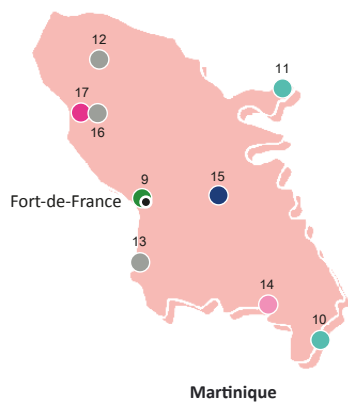

Drom-Com

Drom-Com

Guadeloupe (971)

1	● Zoo de Guadeloupe - Parc des Mamelles	<i>Bouillante</i>
2	● Écomusée de Marie-Galante	<i>Grand-Bourg</i>
3	● Réserve	<i>La Désirade</i>
4	● Réserve Îles de la Petite-Terre	<i>La Désirade</i>
5	● Aquarium de la Guadeloupe	<i>Le Gosier</i>
6	● Archipel des sciences - CCSTI de Guadeloupe	<i>Le Lamentin</i>
7	● Université des Antilles	<i>Pointe-à-Pitre</i>
8	● Parc national de la Guadeloupe	<i>St-Claude</i>

Martinique (972)

9	● Parc naturel régional de Martinique	<i>Fort-de-France</i>
10	● Réserve de la presqu'île de la Caravelle	<i>Fort-de-France</i>
11	● Réserve des îlets de Ste-Anne	<i>Fort-de-France</i>
12	● Pavillon d'exploration de la nature - Domaine d'émeraude	<i>Le Morne-Rouge</i>
13	● La Savane des esclaves	<i>Les Trois-Îlets</i>
14	● Écomusée de la Martinique	<i>Rivière-Pilote</i>
15	● Carbet des sciences - CCSTI de la Martinique	<i>St-Joseph</i>
16	● Centre de découverte des sciences et de la terre	<i>St-Pierre</i>
17	● Zoo de Martinique	<i>St-Pierre</i>

Guyane (973)

18	● Réserve de l'Amana	<i>Awala-Yalimapo</i>
19	● La Canopée des sciences - CCSTI de Guyane	<i>Cayenne</i>
20	● Parc naturel régional de Guyane	<i>Cayenne</i>
21	● Réserve de la Trinité	<i>Cayenne</i> *
22	● Réserve de l'île du Grand-Connétable	<i>Cayenne</i> *
23	● Réserve des marais de Kaw-Roura	<i>Cayenne</i> *
24	● Réserve des Nouragues	<i>Cayenne</i> *
25	● Université de Guyane	<i>Cayenne</i>
26	● Musée de l'espace ●	<i>Kourou</i>
27	● Zoo de Guyane	<i>Macouria</i>
28	● Réserve du mont Grand Matoury	<i>Matoury</i>
29	● Écomusée municipal d'Approuague-Kaw	<i>Régina</i>
30	● Parc amazonien de Guyane	<i>Remire-Montjoly</i>

La Réunion (974)

31	● Parc national de La Réunion	<i>La Plaine-des-Palmistes</i>
32	● Réserve marine de La Réunion	<i>La Saline-les-Bains</i>
33	● Mascarin - Jardin botanique de La Réunion	<i>St-Denis</i>
34	● Muséum d'histoire naturelle	<i>St-Denis</i>
35	● Sciences Réunion - CCSTI de l'île de La Réunion	<i>St-Denis</i>
36	● Université de La Réunion - Médiation scientifique	<i>St-Denis</i>
37	● Kélonia	<i>St-Leu</i>
38	● Observatoire astronomique des Makes	<i>St-Louis</i>
39	● Aquarium de La Réunion	<i>St-Paul</i>
40	● Réserve de l'étang	<i>St-Paul</i>
41	● Réserve des Terres australes françaises	<i>St-Pierre</i>

Mayotte (976)

42	● Réserve de l'îlot Mbouzi	<i>Mamoudzou</i>

St-Barthélemy (977)

43	● Réserve de St-Barthélemy	<i>St-Barthélemy</i> *

St-Martin (978)

44	● Réserve	<i>St-Martin</i> *

Polynésie française (987)

45	● Université de la Polynésie française	<i>Faa'a - Tahiti</i>

Nouvelle-Calédonie (988)

46	● Aquarium des lagons	<i>Nouméa</i>
47	● Parc zoologique et forestier Michel-Corbasson	<i>Nouméa</i>
48	● Université de la Nouvelle-Calédonie	<i>Nouméa</i>

* localisation administrative