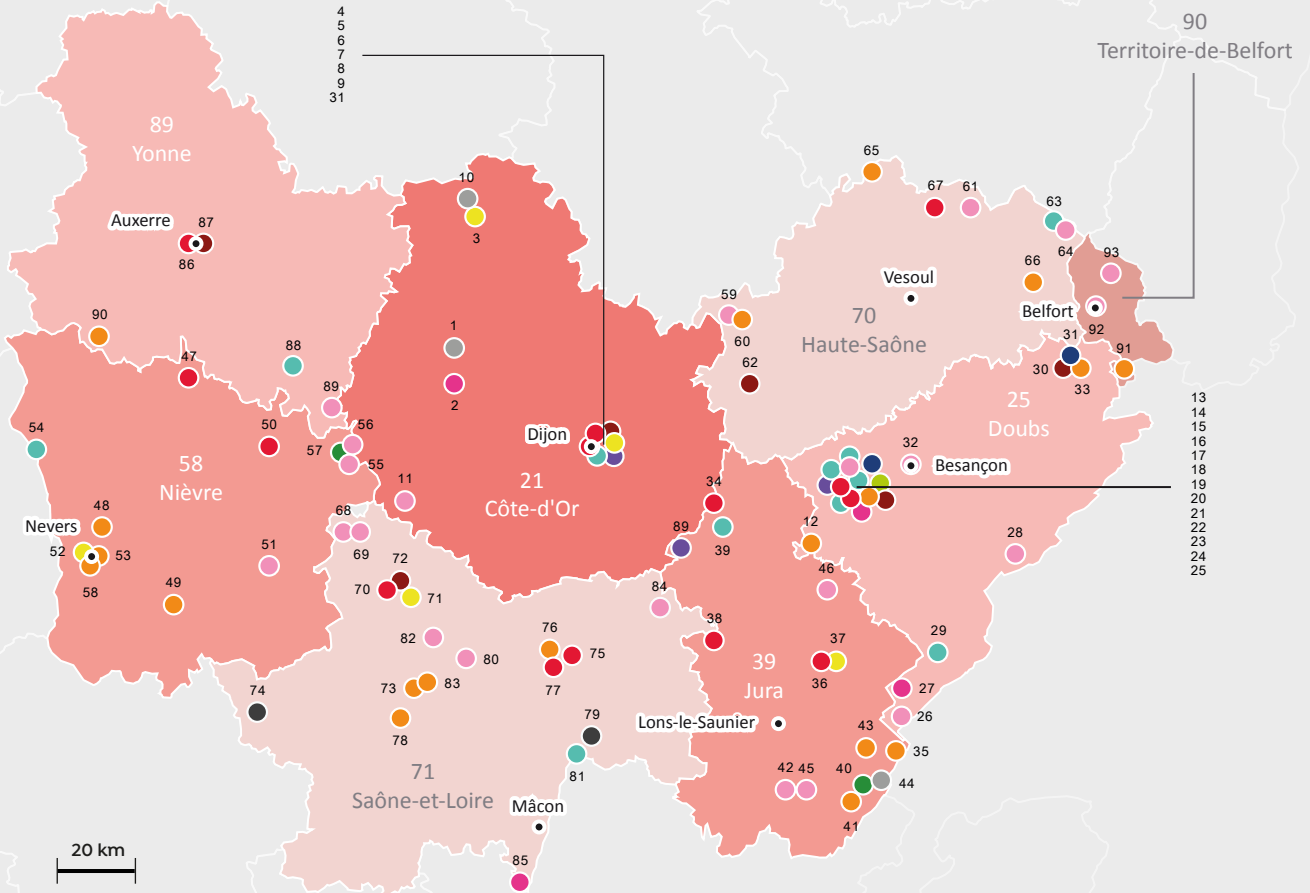

Bourgogne-Franche-Comté

Côte-d'Or (21)

1	● MuséoParc Alésia	Alise-Ste-Reine
2	● Parc de l'Auxois	Arnay-sous-Vitteaux
3	● Trésor de Vix - Musée du pays châtillonnais	Châtillon-sur-Seine
4	● Fab Lab kelle fabrik	Dijon
5	● Jardin des sciences ● ●	Dijon
6	● L'Abscisse	Dijon
7	● Musée archéologique	Dijon
8	● Réserve de la combe Lavaux-Jean-Roland	Dijon
9	● Université de Bourgogne - Mission culture scientifique	Dijon
10	● Oenocentre Ampelopsis	Massigny
11	● Écomusée du Morvan : Maison du seigle	Ménessaire

Doubs (25)

12	● Saline royale	Arc-et-Senans
13	● Fab Lab des fabriques	Besançon
14	● Fabrikà sciences (Université de Franche-Comté) ●	Besançon
15	● Frenchmakers	Besançon
16	● Jardin botanique de l'université de Franche-Comté et de la ville (Université de Franche-Comté) ●	Besançon
17	● La Citadelle : Espaces animaliers	Besançon
18	● La Citadelle : Musée comtois	Besançon
19	● La Citadelle : Muséum	Besançon
20	● Musée du temps	Besançon
21	● Réserve de la grotte de Gravelle (Jura)	Besançon *
22	● Réserve de la grotte du Carroussel (Haute-Saône)	Besançon *
23	● Réserve du ravin de Valbois	Besançon *
24	● Réserve du Sabot de Frotey (Haute-Saône)	Besançon *
25	● Université de Franche-Comté - Service sciences, arts et culture	Besançon
26	● Écomusée maison Michaud	Chapelle-des-Bois
27	● Parc polaire	Chaux-Neuve
28	● Fermes-musée du pays horloger	Grand'Combe-Châteleu
29	● Réserve du lac de Remoray	Labergement-Ste-Marie
30	● Muséum Cuvier	Montbéliard
31	● Le Pavillon des sciences - CCSTI de Bourgogne-Franche-Comté	Montbéliard et Dijon
32	● Musée de plein air des maisons comtoises	Nancray
33	● Musée de l'aventure Peugeot	Sochaux

Jura (39)

34	● Fab Lab Net-iki	Biarne
35	● Musée de la boissellerie ●	Bois-d'Amant
36	● Fab Lab	Champagnole
37	● Musée archéologique	Champagnole
38	● Atelier made in iKi	Commenailles
39	● Réserve de l'île du Girard	Dole
40	● Parc naturel régional du Haut-Jura	Lajoux
41	● Maison du lapidaire ●	Lamoura
42	● Musée du jouet	Moirans-en-Montagne
43	● Musée de la lunette ●	Morez
44	● Espace des mondes polaires	Prémanon
45	● L'Atelier des savoir-faire	Ravilloles
46	● Grande Saline - Musée du Sel	Salins-les-Bains

Nièvre (58)

47	● FabNLAB	Clamecy
48	● Musée forges et marines	Guérigny
49	● Musée de la mine	La machine
50	● Fab Lab du Morvan	Lormes
51	● Écomusée du Morvan : Musée de l'élevage et du Charolais	Moulins-Engilbert
52	● Musée archéologique du Nivernais	Nevers
53	● Musée de la faïence	Nevers
54	● Réserve du Val de Loire	Pouilly-sur-Loire
55	● Écomusée du Morvan : Maison des hommes et des paysages	St-Brisson
56	● Écomusée du Morvan : Musée de la résistance en Morvan	St-Brisson
57	● Parc naturel régional du Morvan	St-Brisson
58	● Musée privé d'appareils de cinéma de Pascal Rigaud	Vareennes-Vauzelles

Haute-Saône (70)

59	● Musées départementaux Albert-et-Félicie-Demard - Château-musée d'arts et traditions populaires	Champlitte
60	● Musées départementaux Albert-et-Félicie-Demard - Musée des arts et techniques ●	Champlitte
61	● Écomusée du pays de la cerise	Fougerolles
62	● Muséum d'histoire naturelle	Gray

Bourgogne-Franche-Comté