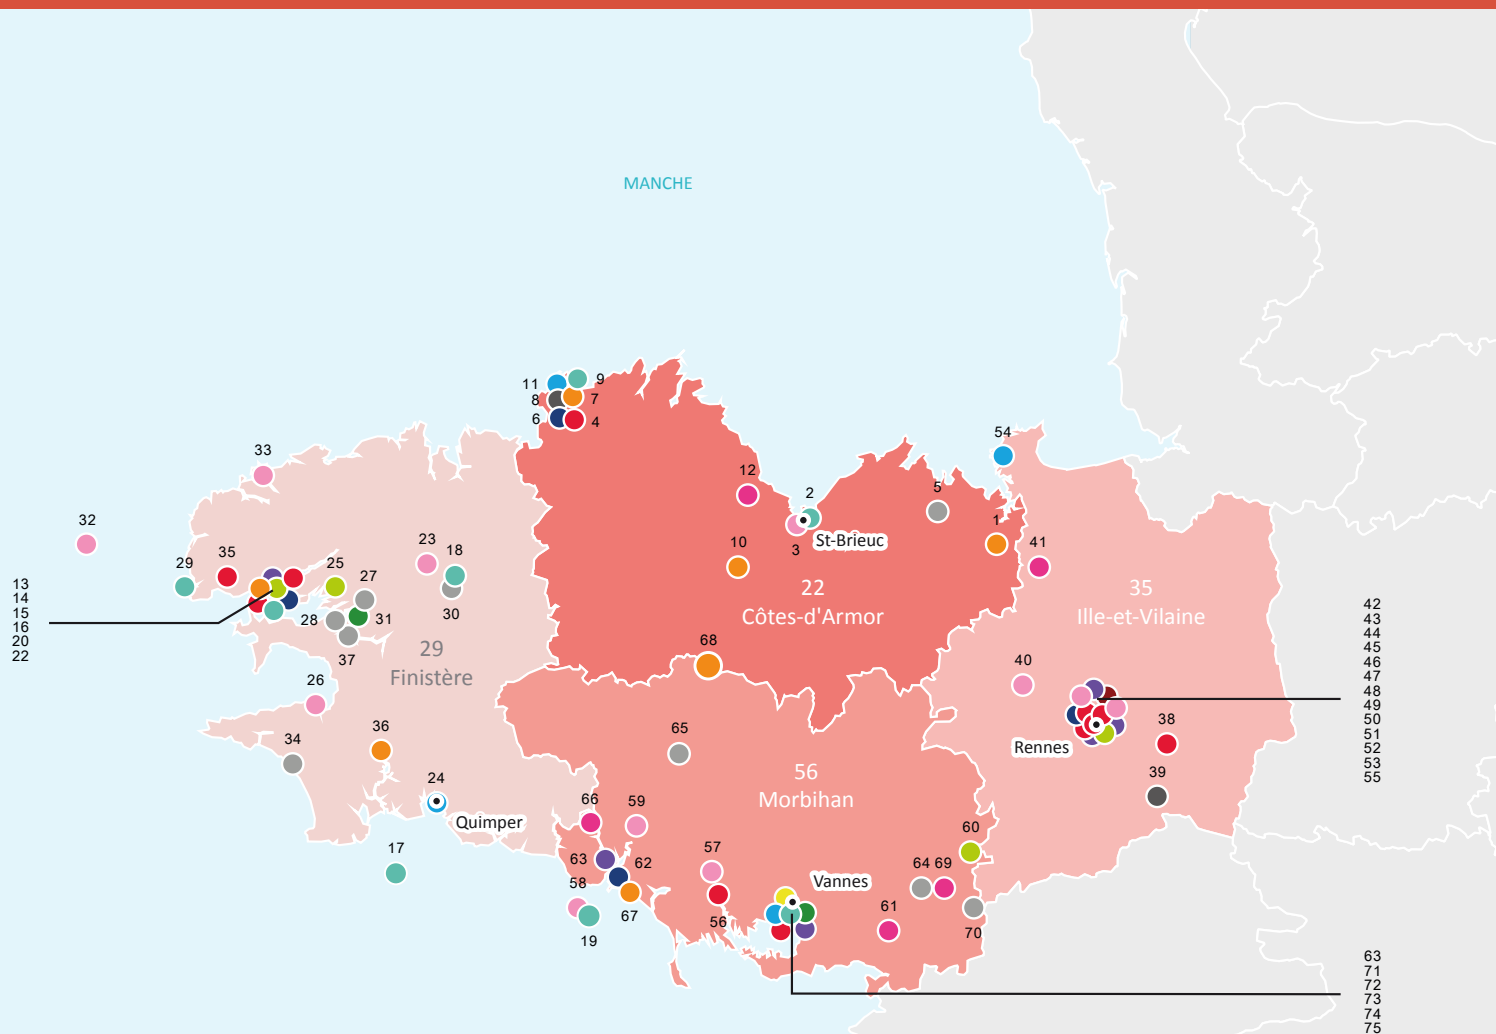

## Yonne (89)

---

- 86 ● Atelier des beaux boulons *Auxerre*
- 87 ● Muséum *Auxerre*
- 88 ● Réserve du Bois du parc *Avallon*
- 89 ● Écomusée du Morvan : Musée Vauban *St-Léger-Vauban*
- 90 ● Guédelon - Chantier médiéval *Treigny*

## Territoire de Belfort (90)

---

- 91 ● Musée Japy ● *Beaucourt*
- 92 ● Le Cerap - Planétarium et club d'astronomie *Belfort*
- 93 ● Forge-musée *Étueffont*

\* localisation administrative

# Bretagne