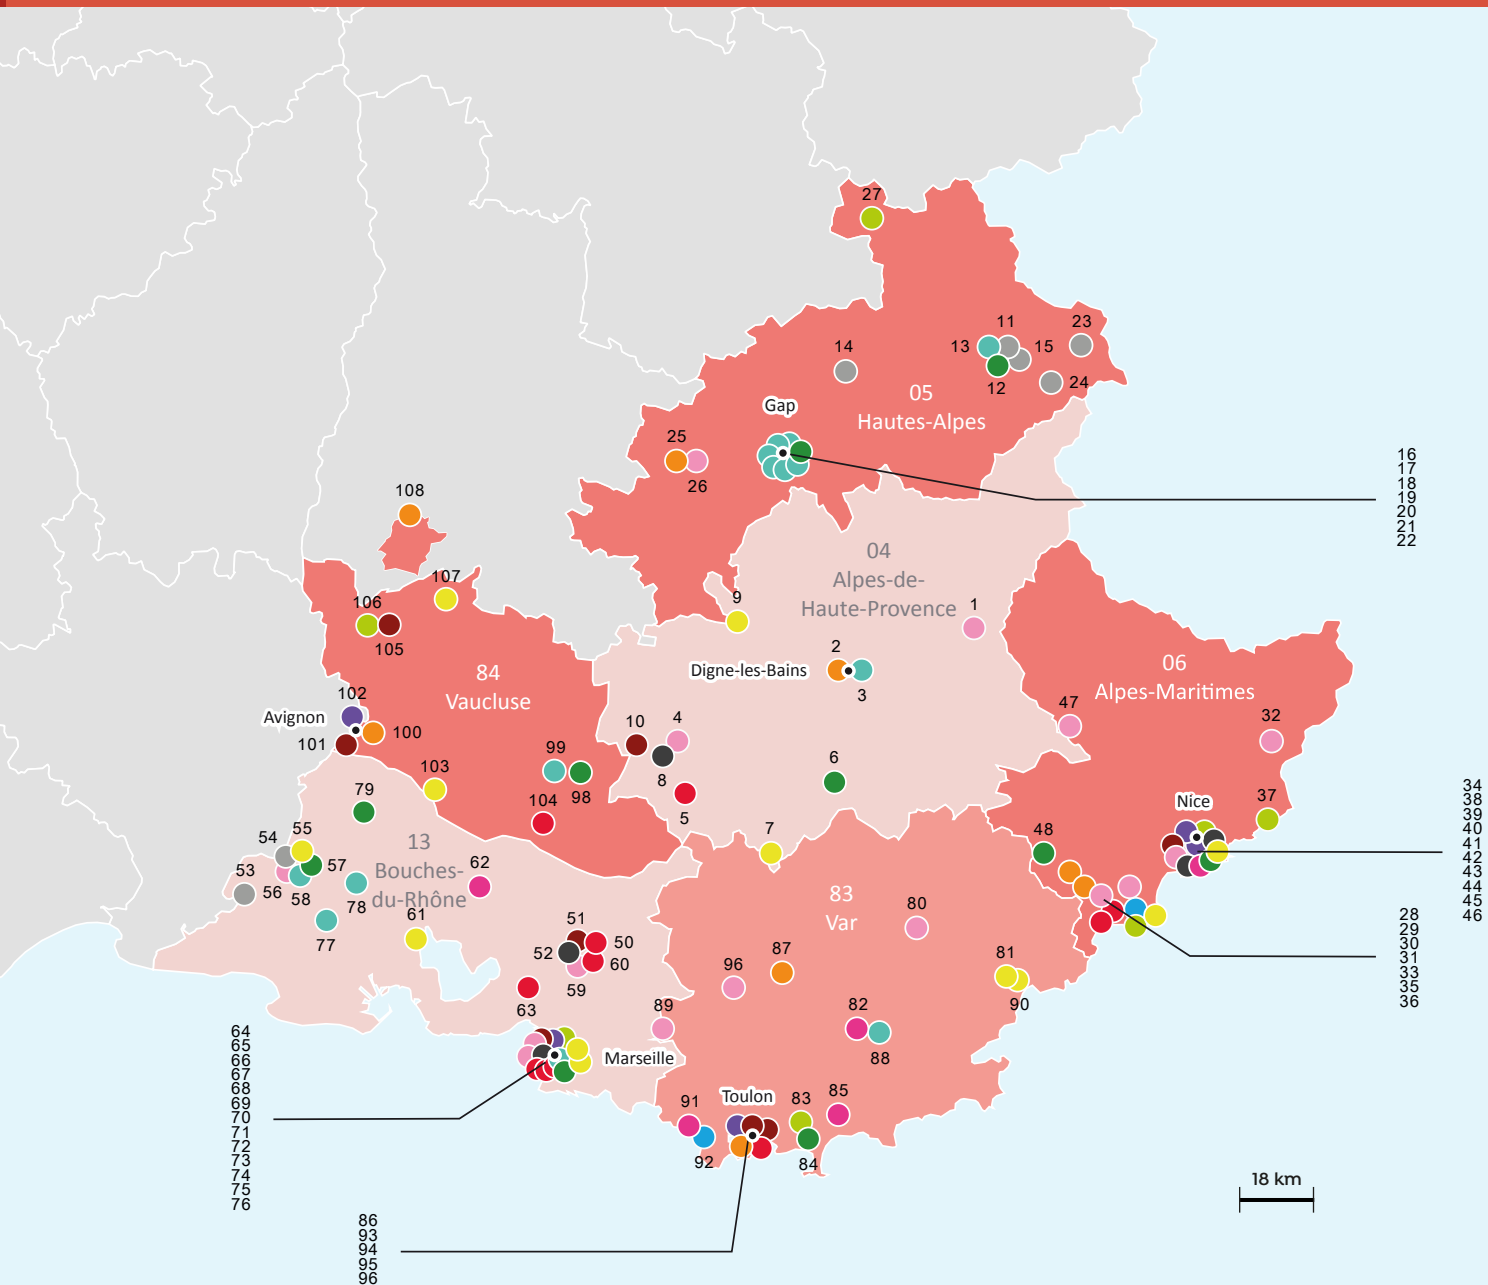

Provence-Alpes-Côte d'Azur

Provence-Alpes-Côte d'Azur

Alpes-de-Haute-Provence (04)

1	●	Maison-musée du Haut-Verdon	Colmars-les-Alpes
2	●	Musée Gassendi	Digne-les-Bains
3	●	Réserve géologique de Haute-Provence	Digne-les-Bains
4	●	Salagon - Musée et jardins ●	Mane
5	●	D'Clac Lab	Manosque
6	●	Parc naturel régional du Verdon	Moustiers-Ste-Marie
7	●	Musée de préhistoire des gorges du Verdon	Quinson
8	●	Centre d'astronomie	St-Michel-l'Observatoire
9	●	Musée archéologique gallo-romain	Sisteron
10	●	Musée Pierre-Martel	Vachères

Hautes-Alpes (05)

11	●	Moulin	Arvieux
12	●	Parc naturel régional du Queyras	Arvieux
13	●	Réserve de Ristolas - Mont-Viso	Arvieux
14	●	Maison du berger et des cultures pastorales alpines	Champoléon
15	●	Espace géologique	Château-Ville-Vieille
16	●	Parc national des Écrins	Gap
17	●	Réserve de la haute vallée de la Séveraisse	Gap *
18	●	Réserve de la haute vallée de St-Pierre	Gap *
19	●	Réserve de la haute vallée du Béranger (Isère)	Gap *
20	●	Réserve de la haute vallée du Vénéon (Isère)	Gap *
21	●	Réserve des pics du Combeynot	Gap *
22	●	Réserve du cirque du grand lac des Estaris	Gap *
23	●	L'Arche des cimes	Ristolas
24	●	Le Soum - Musée arts et traditions	St-Véran
25	●	Écomusée du cheminot	Veynes
26	●	Écomusée du cheminot veynois	Veynes
27	●	Jardin botanique alpin du Lautaret	Villar-d'Arène

Alpes-Maritimes (06)

28	●	Jardin botanique de la Villa Thuret - Inra	Antibes
29	●	Marineland	Antibes
30	●	Musée d'archéologie	Antibes
31	●	Écomusée du verre	Biot
32	●	Écomusée du haut-pays et des transports ●	Breil-sur-Roya
33	●	La Refabrique	Cannes
34	●	Astrorama	Èze
35	●	Musée d'art et d'histoire de Provence	Grasse
36	●	Musée international de la parfumerie	Grasse
37	●	Muséum national d'histoire naturelle - MNHN : Jardin botanique exotique	Menton

38	●	Jardin botanique	Nice
39	●	Musée archéologique - Site de Cimiez	Nice
40	●	Musée national du sport	Nice
41	●	Muséum d'histoire naturelle	Nice
42	●	Parc national du Mercantour	Nice
43	●	Parc phoenix	Nice
44	●	Planétarium Valéri	Nice
45	●	Université Côte d'Azur - Commision culture scientifique	Nice
46	●	Université Nice Sophia Antipolis - Pôle de culture scientifique	Nice
47	●	Roudoule - Écomusée en terre Gavotte	Puget-Rostang
48	●	Parc naturel régional des Préalpes d'Azur	St-Vallier-de-Théy
49	●	Le Village Graphic	Vallauris

Bouches-du-Rhône (13)

50	●	LAB - Laboratoire d'Aix-périmentation et de Bidouille	Aix-en-Provence
51	●	Muséum d'histoire naturelle	Aix-en-Provence
52	●	Planétarium Peiresc	Aix-en-Provence
53	●	Maison du riz	Albaron
54	●	Musée de la Camargue ●	Arles
55	●	Musée départemental Arles antique	Arles
56	●	Museon Arlaten	Arles
57	●	Parc naturel régional de Camargue	Arles
58	●	Réserve de Camargue	Arles *
59	●	Écomusée de la forêt	Gardanne
60	●	FuvLab	Gréasque
61	●	Musée archéologique intercommunal	Istres
62	●	Zoo	La Barben
63	●	FuvLab	Les Pennes-Mirabeau
64	●	Andromède - Observatoire historique	Marseille
65	●	Fab Lab LFO	Marseille
66	●	Jardin botanique	Marseille
67	●	La Charbonnerie	Marseille
68	●	La Fabulerie	Marseille
69	●	Musée d'archéologie méditerranéenne	Marseille
70	●	Musée des civilisations de l'Europe et de la Méditerranée - Mucem	Marseille
71	●	Musée des docks romains	Marseille
72	●	Musée d'histoire	Marseille
73	●	Muséum d'histoire naturelle	Marseille
74	●	Parc national des calanques	Marseille
75	●	Réserve de Ste-Victoire	Marseille *
76	●	Université d'Aix-Marseille - Culture et patrimoine scientifiques	Marseille