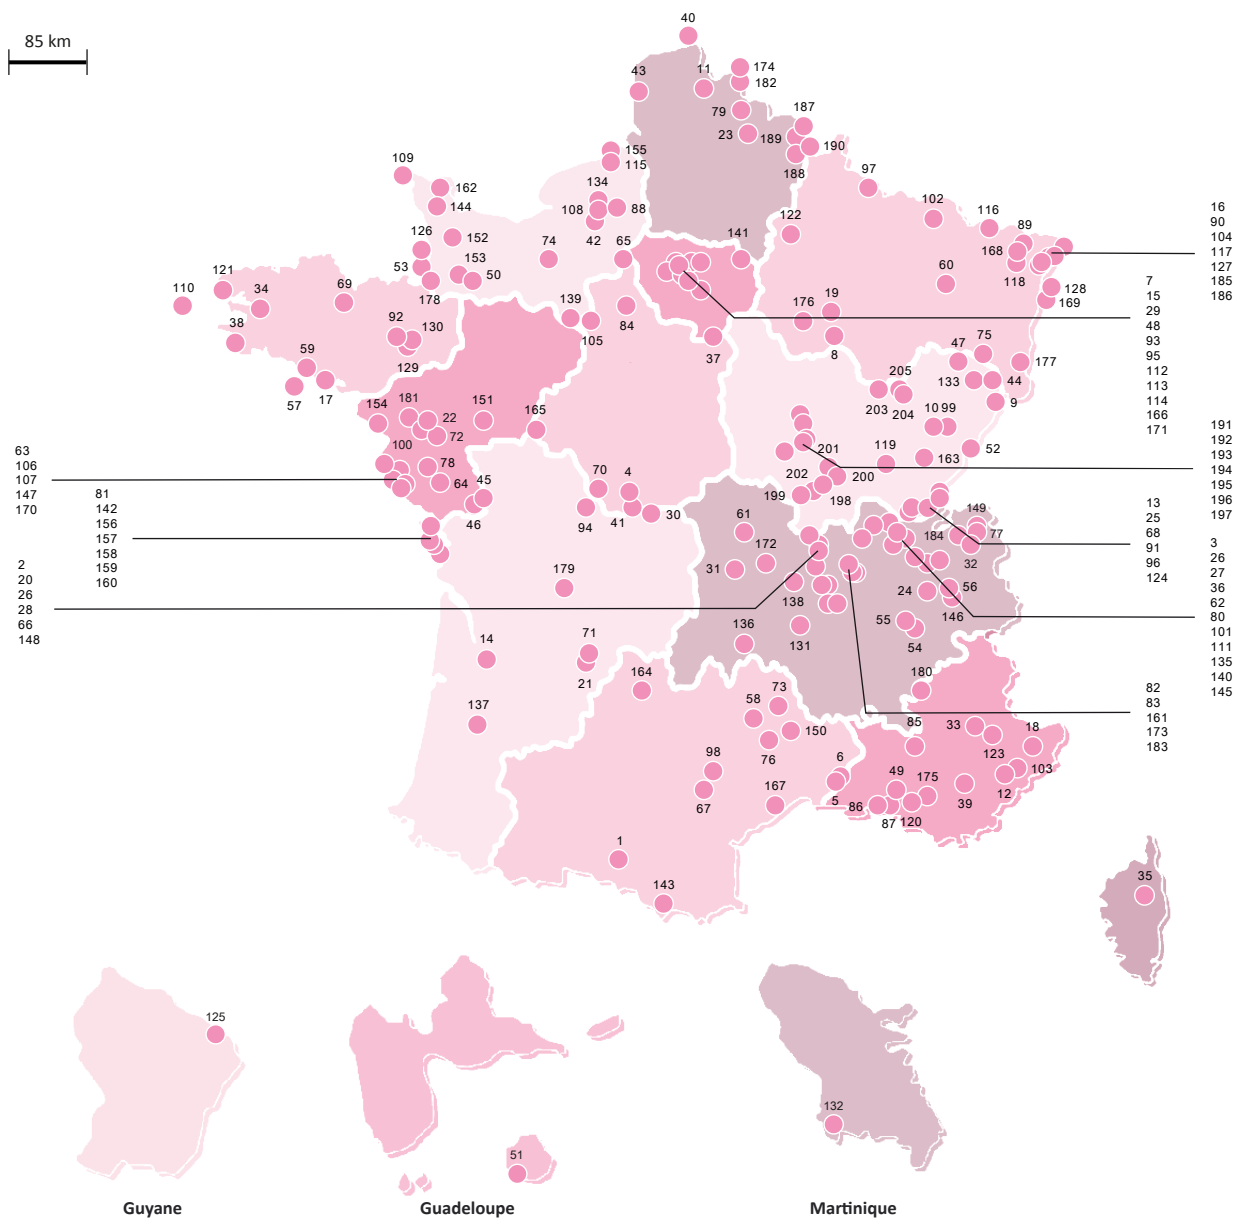

écomusée, musée de société

écomusée, musée de société