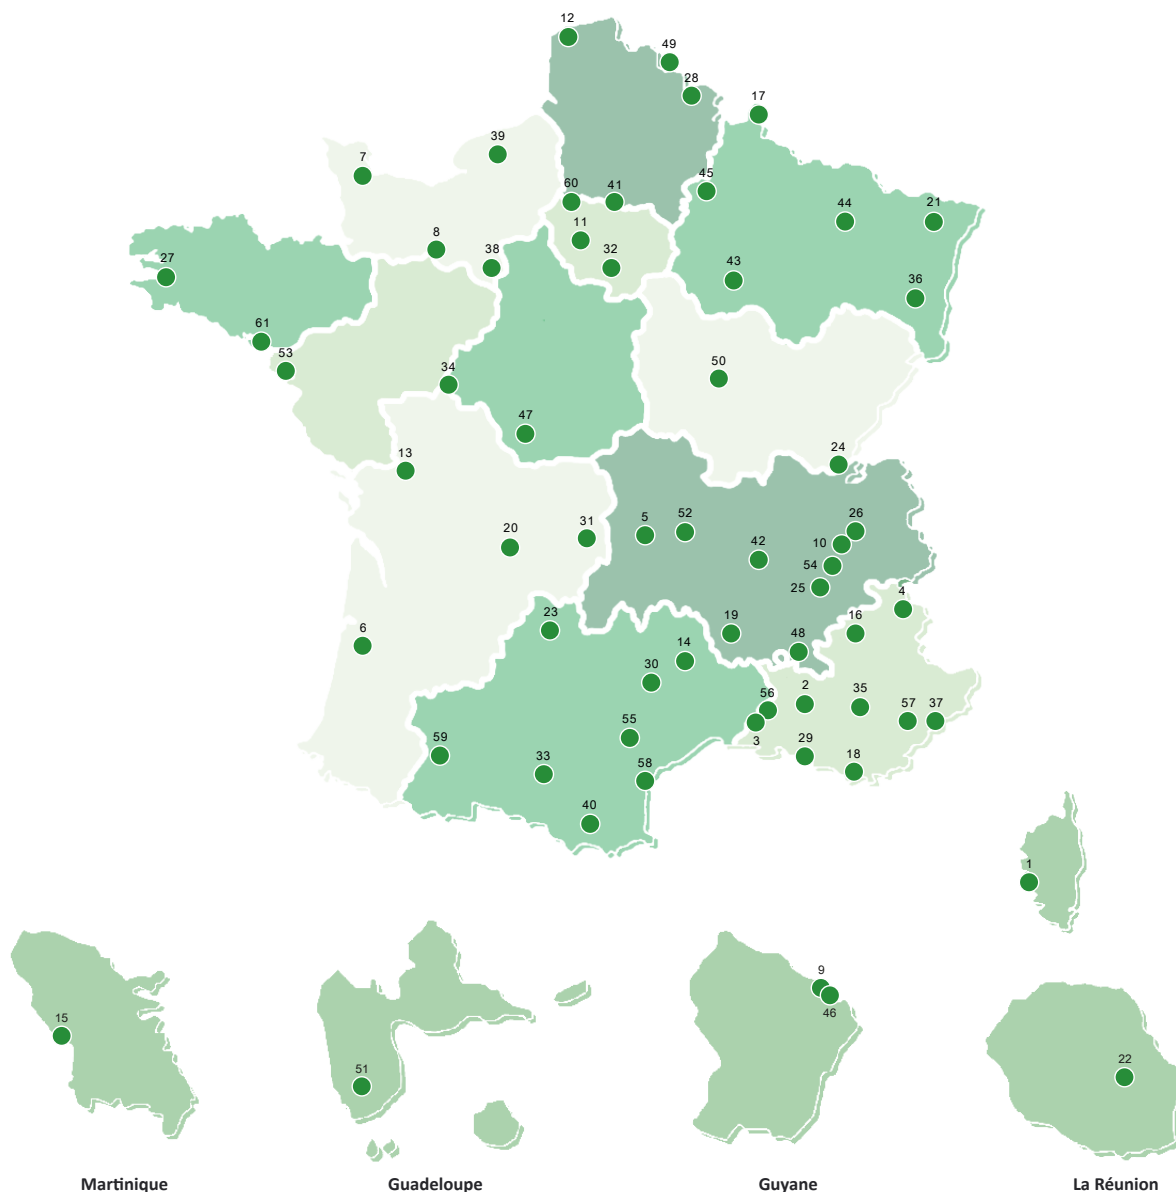

parc naturel régional ou national

85 km

parc naturel régional ou national

1	Parc naturel régional de Corse	Ajaccio	2A	47	Parc naturel régional de la Brenne	Rosnay	36
2	Parc naturel régional du Luberon	Apt	84 *	48	Parc naturel régional des Baronnies provençales	Sahune	26
3	Parc naturel régional de Camargue	Arlès	13	49	Parc naturel régional Scarpe-Escaut	St-Amand-Les-eaux	59
4	Parc naturel régional du Queyras	Arvieux	05	50	Parc naturel régional du Morvan	St-Brisson	58
5	Parc naturel régional des volcans d'Auvergne	Aydat	63	51	Parc national de la Guadeloupe	St-Claude	971
6	Parc naturel régional des landes de Gascogne	Belin-Béliet	33	52	Parc naturel régional Livradois-Forez	St-Gervais-sous-Meymont	63
7	Parc naturel régional des marais du Cotentin et du Bessin	Carentan	50	53	Parc naturel régional de Brière	St-Lyphard	44
8	Parc naturel régional Normandie-Maine	Carrouges	61	54	Parc naturel régional de la Chartreuse	St-Pierre-de-Chartreuse	38
9	Parc naturel régional de Guyane	Cayenne	973	55	Parc naturel régional du Haut-Languedoc	St-Pons-de-Thomières	34
10	Parc national de la Vanoise	Chambéry	73 *	56	Parc naturel régional des Alpilles	St-Rémy-de-Provence	13
11	Parc naturel régional de la haute vallée de Chevreuse	Chevreuse	78	57	Parc naturel régional des Préalpes d'Azur	St-Vallier-de-Thiery	06
12	Parc naturel régional des caps et marais d'Opale	Colembert	62	58	Parc naturel régional de la Narbonnaise en Méditerranée	Sigean	11
13	Parc naturel régional du marais poitevin	Coulon	79	59	Parc national des Pyrénées	Tarbes	65
14	Parc national des Cévennes	Florac	48	60	Parc naturel régional du Vexin français	Théméricourt	95
15	Parc naturel régional de Martinique	Fort-de-France	972	61	Parc naturel régional du Golfe du Morbihan	Vannes	56
16	Parc national des Écrins	Gap	05				
17	Parc naturel régional des Ardennes	Hargnies	08				
18	Parc national de Port-Cros	Hyères	83				
19	Parc naturel régional des monts d'Ardèche	Jaujac	07				
20	Parc naturel régional Périgord Limousin	La Coquille	24				
21	Parc naturel régional des Vosges du nord	La Petite-Pierre	67				
22	Parc national de La Réunion	La Plaine-des-Palmistes	974				
23	Parc naturel régional des Causses du Quercy	Labastide-Murat	46				
24	Parc naturel régional du Haut-Jura	Lajoux	39				
25	Parc naturel régional du Vercors	Lans-en-Vercors	38				
26	Parc naturel régional du massif des Bauges	Le Châtelard	73				
27	Parc naturel régional d'Armorique	Le Faou	29				
28	Parc naturel régional de l'Avesnois	Maroilles	59				
29	Parc national des calanques	Marseille	13				
30	Parc naturel régional des Grands Causses	Millau	12				
31	Parc naturel régional de Millevaches en Limousin	Millevaches	19				
32	Parc naturel régional du Gâtinais français	Milly-la-Forêt	91				
33	Parc naturel régional des Pyrénées ariégeoises	Montels	09				
34	Parc naturel régional Loire-Anjou-Touraine	Montsoreau	49				
35	Parc naturel régional du Verdon	Moustiers-Ste-Marie	04				
36	Parc naturel régional des Ballons des Vosges	Munster	68				
37	Parc national du Mercantour	Nice	06				
38	Parc naturel régional du Perche	Nocé	61				
39	Parc naturel régional des Boucles de la Seine normande	Notre-Dame-de-Bliquetuit	76				
40	Parc naturel régional des Pyrénées catalanes	Olette	66				
41	Parc naturel régional Oise-Pays de France	Orry-la-Ville	60				
42	Parc naturel régional du Pilat	Pélussin	42				
43	Parc naturel régional de la forêt d'Orient	Piney	10				
44	Parc naturel régional de Lorraine	Pont-à-Mousson	54				
45	Parc naturel régional de la Montagne de Reims	Pourcy	51				
46	Parc amazonien de Guyane	Remire-Montjoly	973				

* localisation administrative