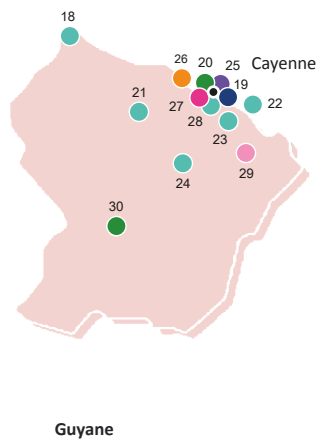

Drom-Com

Drom-Com

Guadeloupe (971)

1	● Zoo de Guadeloupe - Parc des Mamelles	<i>Bouillante</i>
2	● Écomusée de Marie-Galante	<i>Grand-Bourg</i>
3	● Réserve	<i>La Désirade</i>
4	● Réserve Îles de la Petite-Terre	<i>La Désirade</i>
5	● Aquarium de la Guadeloupe	<i>Le Gosier</i>
6	● Archipel des sciences - CCSTI de Guadeloupe	<i>Le Lamentin</i>
7	● Université des Antilles	<i>Pointe-à-Pitre</i>
8	● Parc national de la Guadeloupe	<i>St-Claude</i>

Martinique (972)

9	● Parc naturel régional de Martinique	<i>Fort-de-France</i>
10	● Réserve de la presqu'île de la Caravelle	<i>Fort-de-France</i>
11	● Réserve des îlets de Ste-Anne	<i>Fort-de-France</i>
12	● Pavillon d'exploration de la nature - Domaine d'émeraude	<i>Le Morne-Rouge</i>
13	● La Savane des esclaves	<i>Les Trois-Îlets</i>
14	● Écomusée de la Martinique	<i>Rivière-Pilote</i>
15	● Carbet des sciences - CCSTI de la Martinique	<i>St-Joseph</i>
16	● Centre de découverte des sciences et de la terre	<i>St-Pierre</i>
17	● Zoo de Martinique	<i>St-Pierre</i>

Guyane (973)

18	● Réserve de l'Amana	<i>Awala-Yalimapo</i>
19	● La Canopée des sciences - CCSTI de Guyane	<i>Cayenne</i>
20	● Parc naturel régional de Guyane	<i>Cayenne</i>
21	● Réserve de la Trinité	<i>Cayenne</i> *
22	● Réserve de l'île du Grand-Connétable	<i>Cayenne</i> *
23	● Réserve des marais de Kaw-Roura	<i>Cayenne</i> *
24	● Réserve des Nouragues	<i>Cayenne</i> *
25	● Université de Guyane	<i>Cayenne</i>
26	● Musée de l'espace ●	<i>Kourou</i>
27	● Zoo de Guyane	<i>Macouria</i>
28	● Réserve du mont Grand Matoury	<i>Matoury</i>
29	● Écomusée municipal d'Approuague-Kaw	<i>Régina</i>
30	● Parc amazonien de Guyane	<i>Remire-Montjoly</i>

La Réunion (974)

31	● Parc national de La Réunion	<i>La Plaine-des-Palmistes</i>
32	● Réserve marine de La Réunion	<i>La Saline-les-Bains</i>
33	● Mascarin - Jardin botanique de La Réunion	<i>St-Denis</i>
34	● Muséum d'histoire naturelle	<i>St-Denis</i>
35	● Sciences Réunion - CCSTI de l'île de La Réunion	<i>St-Denis</i>
36	● Université de La Réunion - Médiation scientifique	<i>St-Denis</i>
37	● Kélonia	<i>St-Leu</i>
38	● Observatoire astronomique des Makes	<i>St-Louis</i>
39	● Aquarium de La Réunion	<i>St-Paul</i>
40	● Réserve de l'étang	<i>St-Paul</i>
41	● Réserve des Terres australes françaises	<i>St-Pierre</i>

Mayotte (976)

42	● Réserve de l'îlot Mbouzi	<i>Mamoudzou</i>

St-Barthélemy (977)

43	● Réserve de St-Barthélemy	<i>St-Barthélemy</i> *

St-Martin (978)

44	● Réserve	<i>St-Martin</i> *

Polynésie française (987)

45	● Université de la Polynésie française	<i>Faa'a - Tahiti</i>

Nouvelle-Calédonie (988)

46	● Aquarium des lagons	<i>Nouméa</i>
47	● Parc zoologique et forestier Michel-Corbasson	<i>Nouméa</i>
48	● Université de la Nouvelle-Calédonie	<i>Nouméa</i>

* localisation administrative