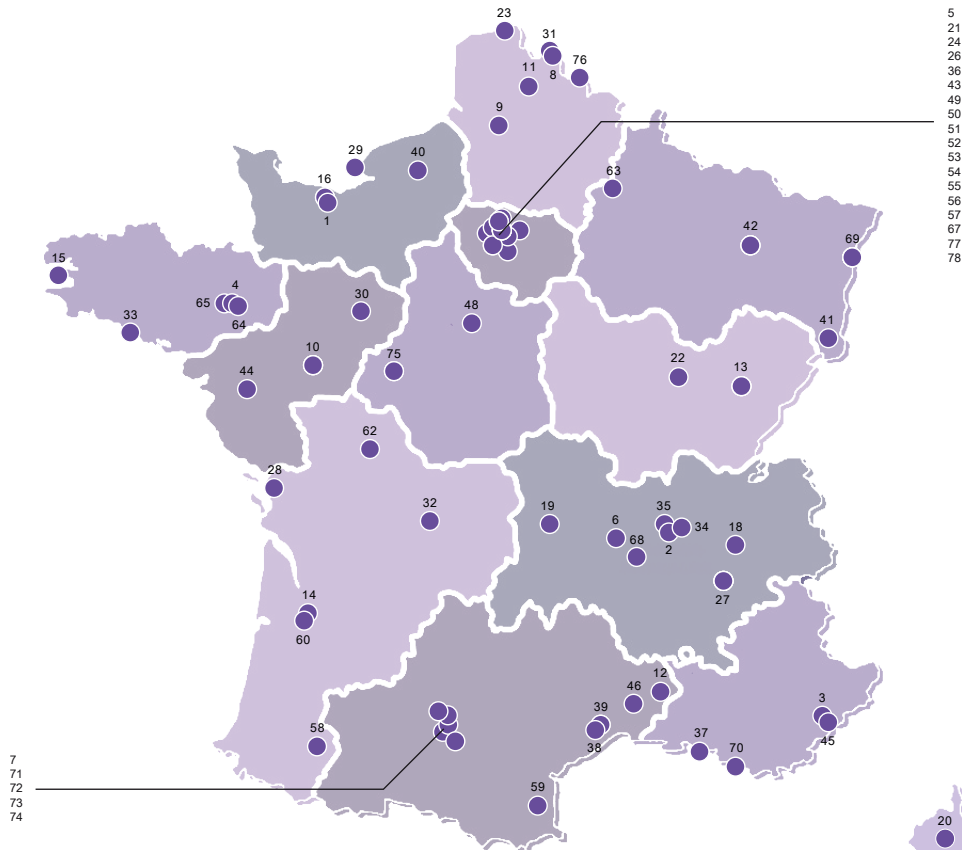

85 km

Polynésie Française

Guadeloupe

Guyane

Nouvelle-Calédonie

La Réunion