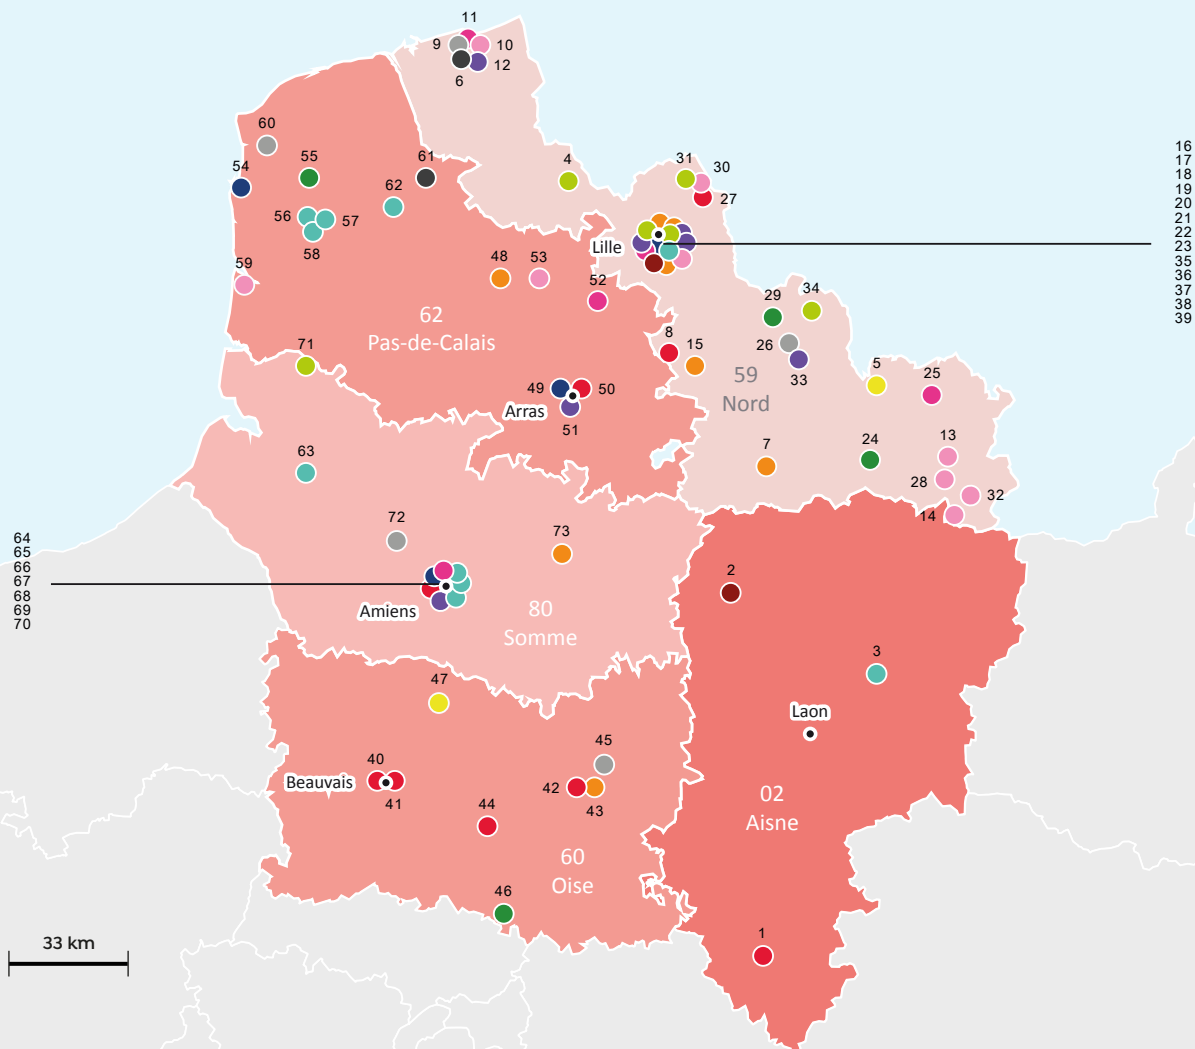

Hauts-de-France